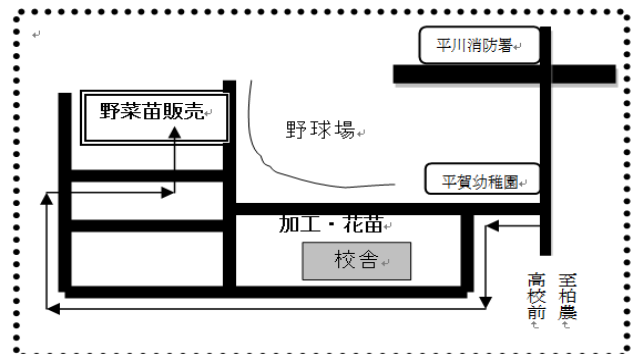

柏農「春の大手」開催のご案内

青森県立柏木農業高等学校

春光うららか野山もすっかり春になりました。さて、地域の方々との交流及び学習成果を紹介する場として、恒例となっております柏農「春の大手」を今年も下記のとおり開催いたします。つきましては、ご来校くださり、お求めくださいますようお願い申し上げます。

記

1. 日時 平成29年4月27日(木) 9:00~12:30
2. 場所 本校野菜ハウス前広場(野菜苗)・生徒玄関前(草花・加工品)
3. 販売物

<野菜苗>

接木	ナス(長者)
	水ナス(美男)
	キュウリ(夏すずみ)
自	メロン(タカミ)
	メロン(ユウカ)
	ミニトマト(CFプチぷよ)
	ミニトマト(キャロルスター)
	パプリカ(赤・黄)
	カボチャ(白爵)
	ピーマン(京波)
	ししとう(東京ししとう)
	トウガラシ(激辛なんぼん)
	トマト(桃太郎8)
根	ミニトマト(アイコ)
	ミニトマト(アイコイエロー)
	ナス(長者)
	カボチャ(味平)
	キャベツ(金系201)
	ブロッコリー(緑嶺)
	レタス(カルマーMR)
	カリフラワー(スノークラウン)

<加工品>

マーマレードジャム	6号缶
マーマレードジャム	200ccビン
イチゴジャム	6号缶
リンゴジャム	平3号缶
カシスジャム	200ccビン
カシスルバーブミックス	200ccビン
山ぶどうジャム	200ccビン
かしわ味噌	平3号缶
すっぽん味噌	平3号缶
りんごジュース	1ℓばらミックス
	180ml小瓶ミックス

<花苗(花壇用)>

- ・ベゴニア、ジニア
- ・マリーゴールド、メランポディウム、サルビア、ペチュニア、インパチェンス など

<その他>

- ・つがるロマン 10kg
- ・平飼い3色卵 1パック など

4 順路

- (1) 当日、購入の際は校門から進入して下さるようご協力下さい。
- (2) 右図の→の順路で進行下さい。
- (3) 車両は一列縦隊でお待ちいただくこととなります。

5 その他

- (1) ご購入品の入れ物(ダンボール箱など)は、ご持参下さるようお願いいたします。
- (2) 問い合わせ先 農業部 TEL 0172-44-3015